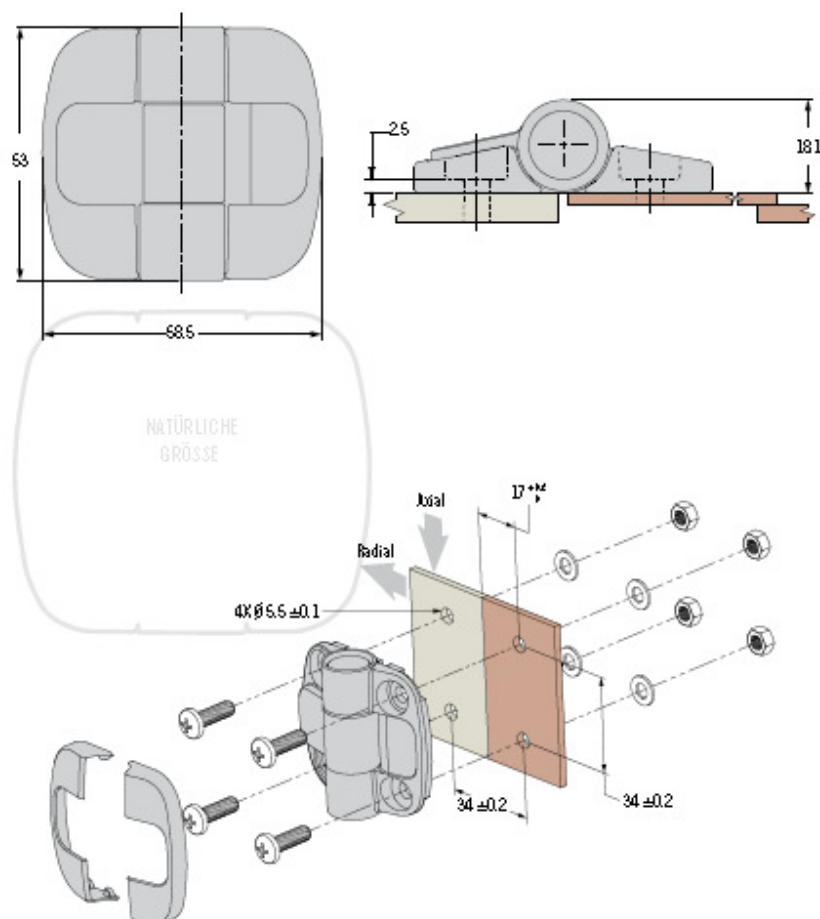

[Produkt Details »](#)

New C6 Detent Hinge

Current C6 Detent Hinge

C6 Scharniere

Positioniertechnik · Rastmechanik

- ♦ Hält das Türblatt in Raststellungen ohne zusätzliche Mechanik
- ♦ Raststellungen bei 80°, 115° oder 150°
- ♦ Öffnungswinkel 180°

Zuverlässigkeit: bis zu 20.000 Zyklen
Betriebstemperatur: -40°C bis 80°C

Hinweise zur Installation

Installations-Zubehör nicht im Lieferumfang
Montage mit Flachkopfschrauben M5 (Kopfdurchmesser max. 10,1 mm und Kopfhöhe max. 4 mm)